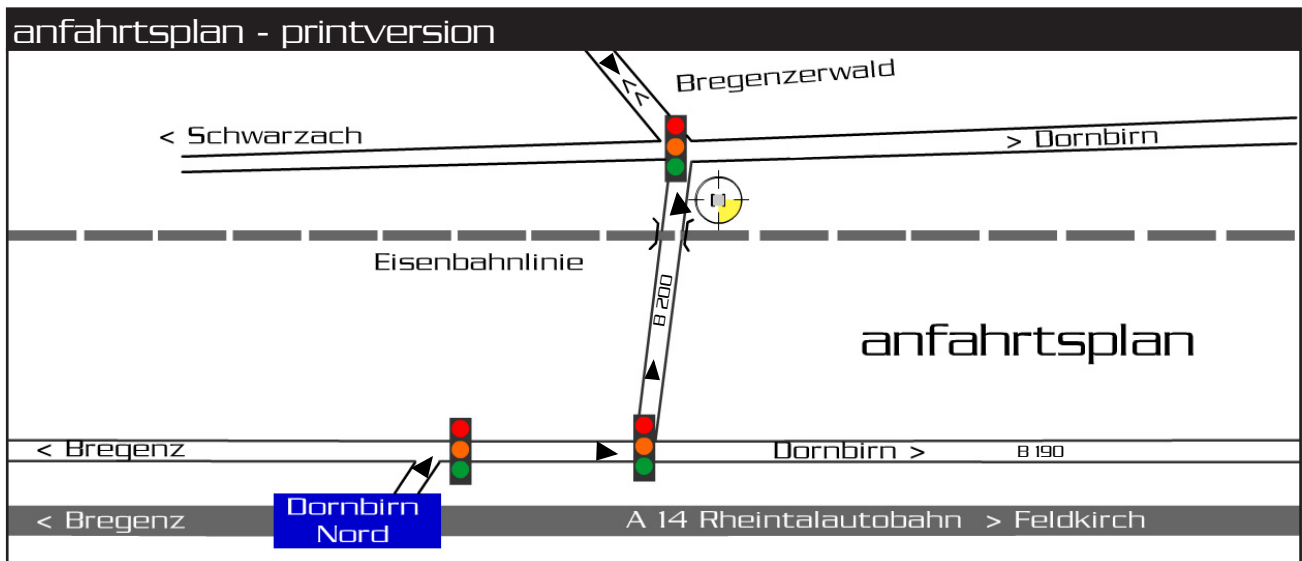

von der rheintalautobahn:

abfahrt dornbirn nord bei der ersten ampel nach der abfahrt rechts richtung dornbirn (B190) > bei der zweiten ampel links abbiegen (bregenzerald, B 200) > nach ca. 1 km direkt nach der bahnunterföhrung rechts abbiegen > und schon haben sie den profi-checkpoint digital-willam erreicht!

vom bregenzerald:

sie kommen auf der B 200 nach dornbirn-haselstauden > an der kreuzung geradeaus richtung autobahn > nach 300 m (direkt vor der bahnunterföhrung) links abbiegen > und schon haben sie den profi-checkpoint digital-willam erreicht!

wir freuen uns auf ihren besuch