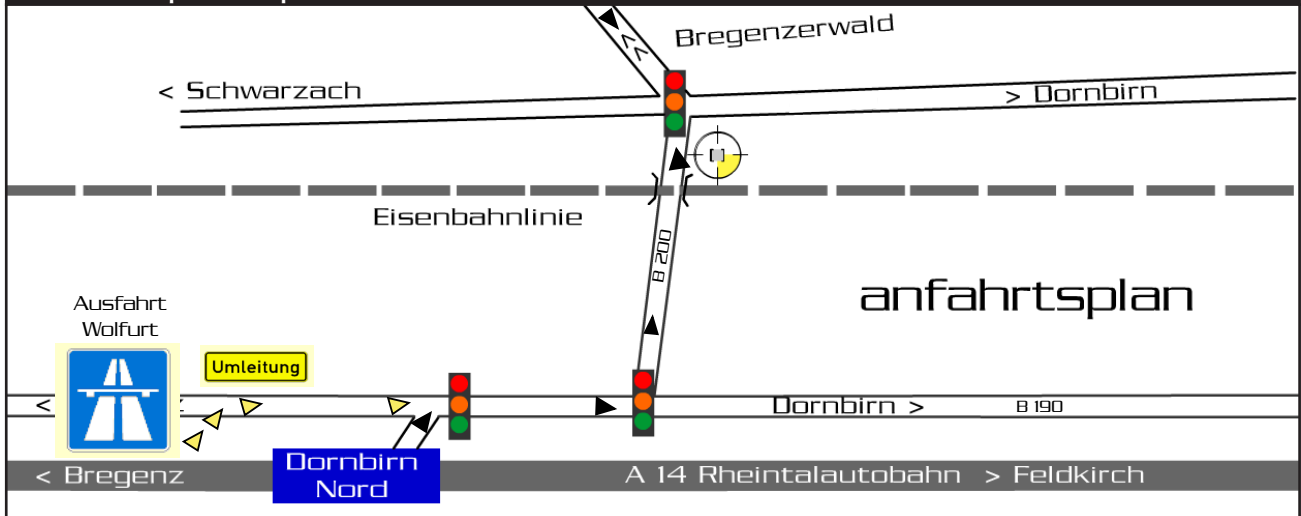

## anfahrtsplan - printversion

### **von der rheintalautobahn:**

**Umleitung**

abfahrt dornbirn nord zur zeit gesperrt. fahren sie ausfahrt wolfurt ab und dann auf der bundesstraße 190 zurück richtung dornbirn! bei der ersten ampel nach der abfahrt rechts richtung dornbirn (B190) > bei der zweiten ampel links abbiegen (bregenzzerwald, B 200) > nach ca. 1 km direkt nach der bahnunterführung rechts abbiegen > und schon haben sie den profi-checkpoint digital-willam erreicht!

### **vom bregenzzerwald:**

sie kommen auf der B 200 nach dornbirn-haselstauden > an der kreuzung geradeaus richtung autobahn > nach 300 m (direkt vor der bahnunterführung) links abbiegen > und schon haben sie den profi-checkpoint digital-willam erreicht!